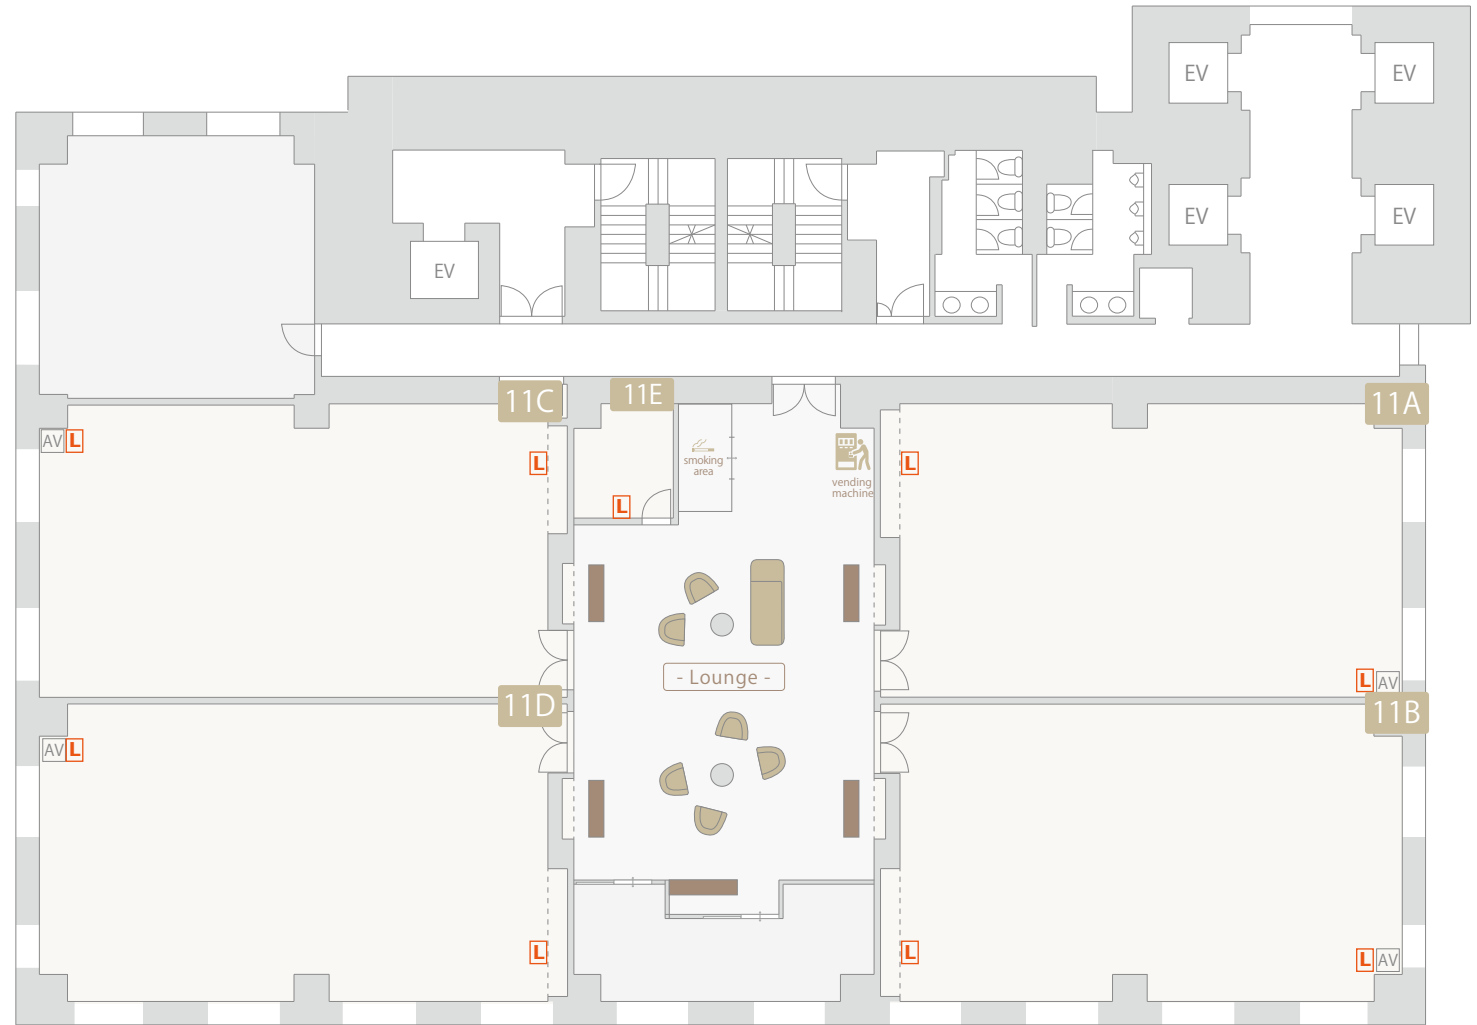

O C H A N O M I Z U

TRY EDGE CONFERENCE

Powered by INFIELD

- 御茶ノ水トライエッジカンファレンス -

凡例

内容

有線 LAN 取り口。1ヶ所につき一口。

ネットワーク環境 (11A ~ 11D 全室共通) Wi-Fi 同時接続台数: 約 60 台/各部屋

◆光回線
フレッツ光ネクスト ファミリー・ギガラインタイプを各部屋 1 回線専用 to 設置
(データ送信・受信 最大概ね 1Gbps)

※ご提供するインターネット接続サービスは、通信キャリア/プロバイダが提供するベストエフォートサービスを利用しています。

そのため、回線速度の保証及び、当該回線障害・プロバイダ障害による補償は一切致しかねます。

※各部屋 Wi-Fi の ID・パスワードはご利用当日に会場にてご案内いたします。