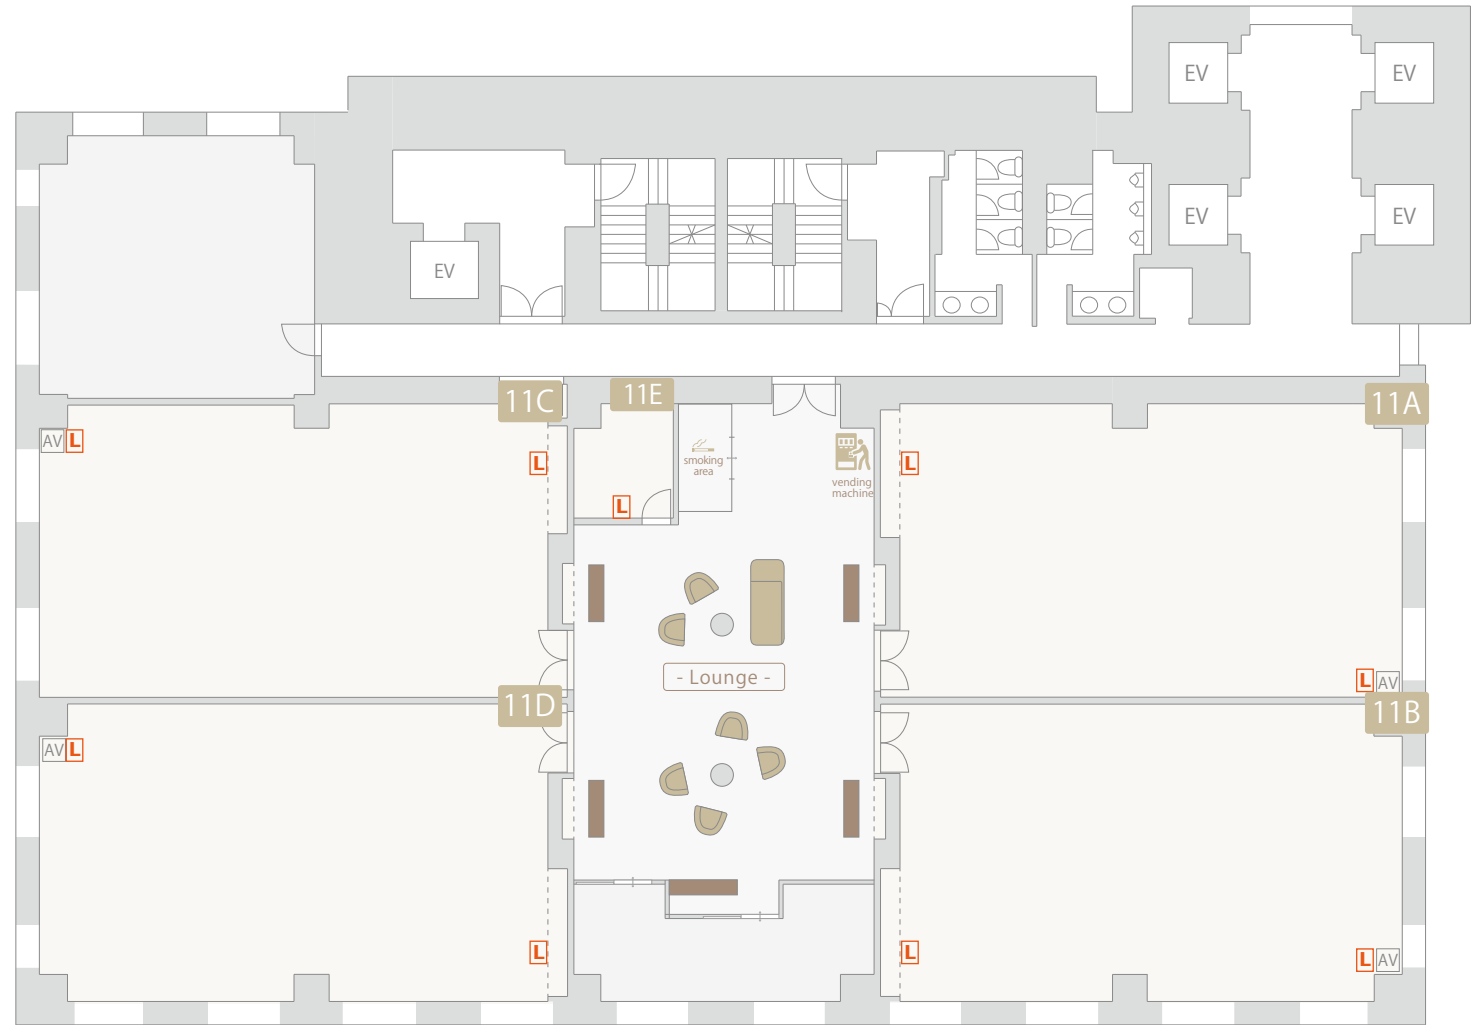

O C H A N O M I Z U

TRY EDGE CONFERENCE

Powered by INFIELD

- 御茶ノ水トライエッジカンファレンス -

凡例

内容

有線 LAN 取り口。1ヶ所につき一口。

ネットワーク環境 (11A ~ 11D 全室共通) Wi-Fi 同時接続台数: 約 60 台/各部屋