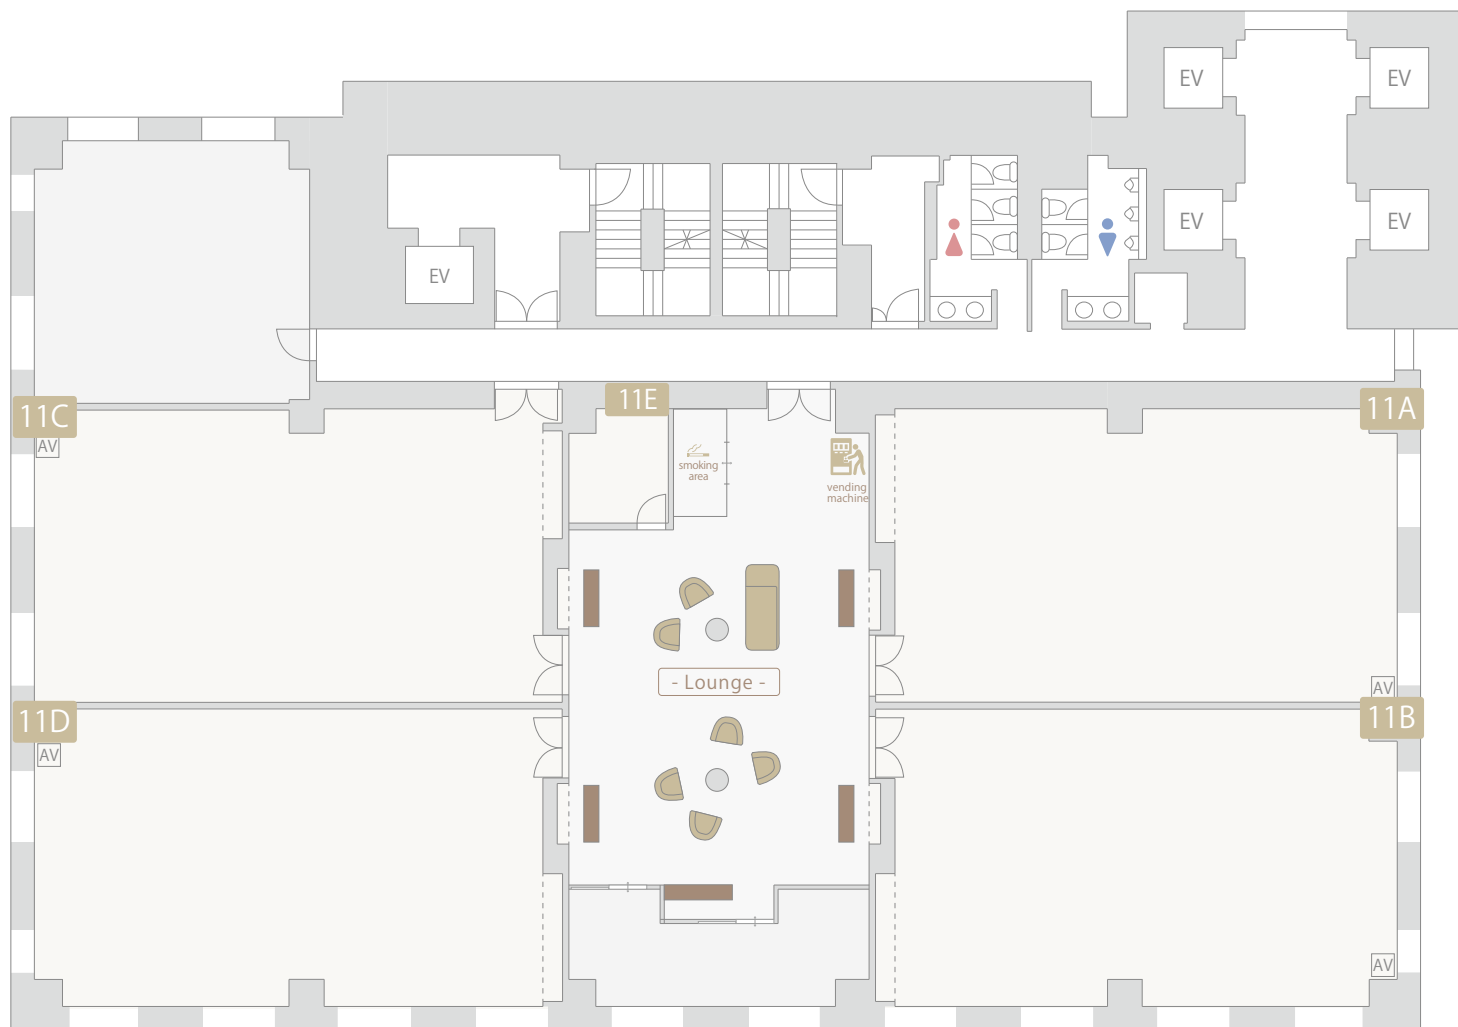

インターネット回線 / 有線LAN・Wi-Fiともに接続可能

【無料備品】(11A~11D 各会場)

NURO アクセス スタンダード

※通信速度下り最大 1Gbps・上り最大 1Gbps

【有料備品】

NURO アクセス スタンダード (1日・1回線) ¥30,000

※通信速度下り最大 2Gbps / 上り最大 1Gbps

※在庫 2 回線 / 事前予約制

会場名	面積 (㎡)	スクール (人)	島 (人)	ロノ字 (人)	立食パーティ (人)	9:00~17:00	4 時間料金	1 時間延長
11A	110	64	48 (8島)	40	約 60	140,000	100,000	25,000
11B	110	64	48 (8島)	40	約 60	140,000	100,000	25,000
11C	110	64	48 (8島)	40	約 60	140,000	100,000	25,000
11D	110	64	48 (8島)	40	約 60	140,000	100,000	25,000
11E	10	-	-	6	-	14,000	10,000	2,500

※1. 11A ~ 11D は同サイズ・同スペック・同料金です。ご利用会場の指定はいたしかねます。

※2. 11E は控室専用の部屋となります。11E 単独でのご予約はお断りしております。

※3. 4 時間未満のご利用の場合も、4 時間料金の適用となります。4 時間料金の適用時間帯は 7:00 ~ 22:00 となります。

※4. 22:00 ~ 翌 7:00 までの 1 時間延長料金は、既定の 2 倍となります。