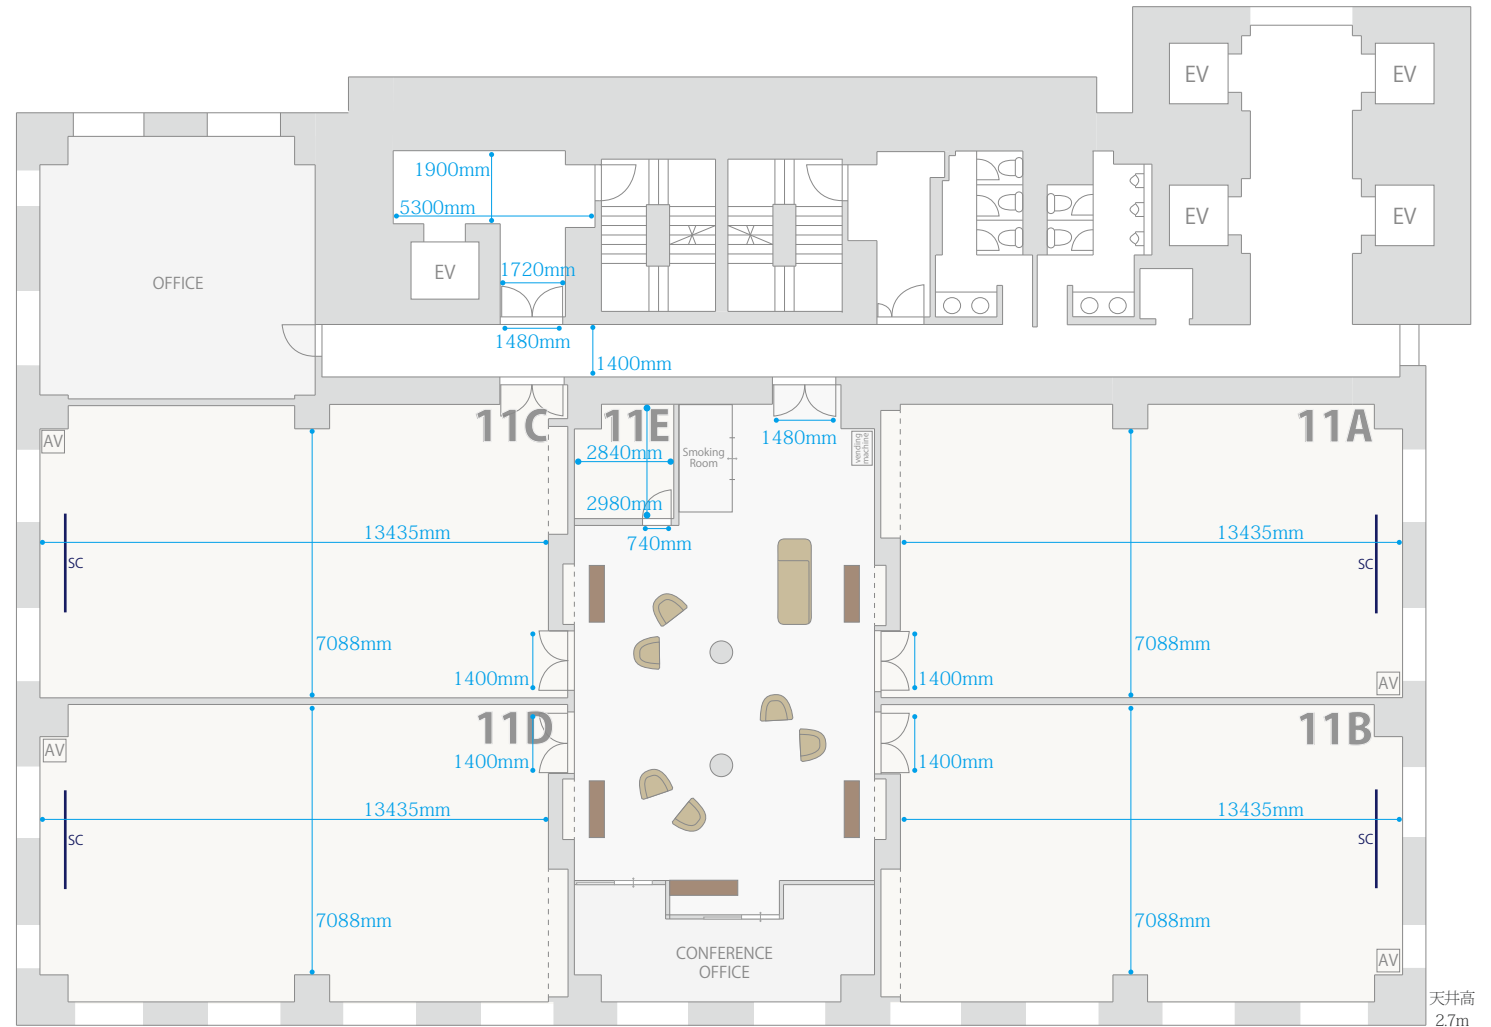

O C H A N O M I Z U

TRY EDGE CONFERENCE

Powered by INFIELD

- 御茶ノ水トライエッジカンファレンス -

備品サイズ (mm)

机	W1500-D450-H720
椅子	W490-D530-H836
受付カウンター	W1800-D450-H890
ホワイトボード	W890-D428-H1800
演台	W580-D600-H975
プロジェクターワゴン	W700-D450-H820
天吊スクリーン	W2680-H1650

ラウンジ側ニッチ棚サイズ (mm)

各部屋共通	W1800-D500-H520
-------	-----------------

搬出入用エレベーターサイズ (mm)

ドアサイズ	W1100-H2100
カゴサイズ	W1800-D1500-H2950